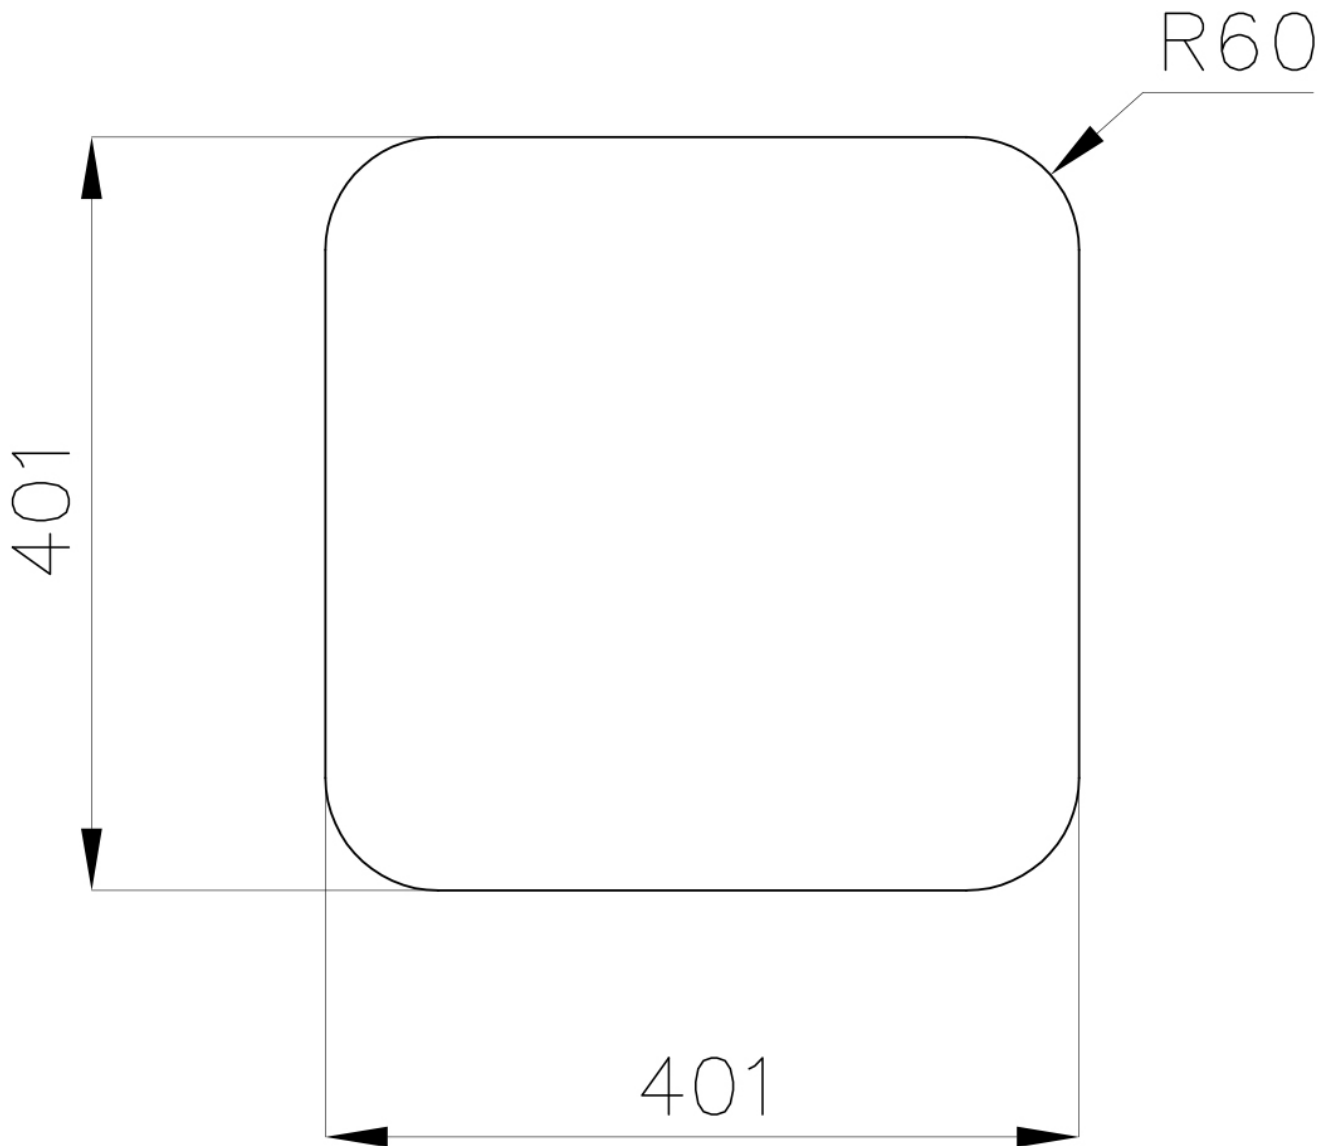

Évier S3000

Cuve à gauche

Eviers

Code: 1114 862

CARACTÉRISTIQUES

VIDANGE 3,5" BASKET

La vidange est équipé d'une grande bonde de 3,5", avec un bouchon à panier pratique qui empêche les parties solides de s'écouler dans le drain.

Égouttoir Non

Largeur 44 cm

Mesure cuve 400x400mm

Numéro cuves 1 cuve

Vidange Vidange de 3,5

DESSINS TECHNIQUES

Cut out size
Dimensioni per foratura top

ACCESSOIRES OPTIONNELS