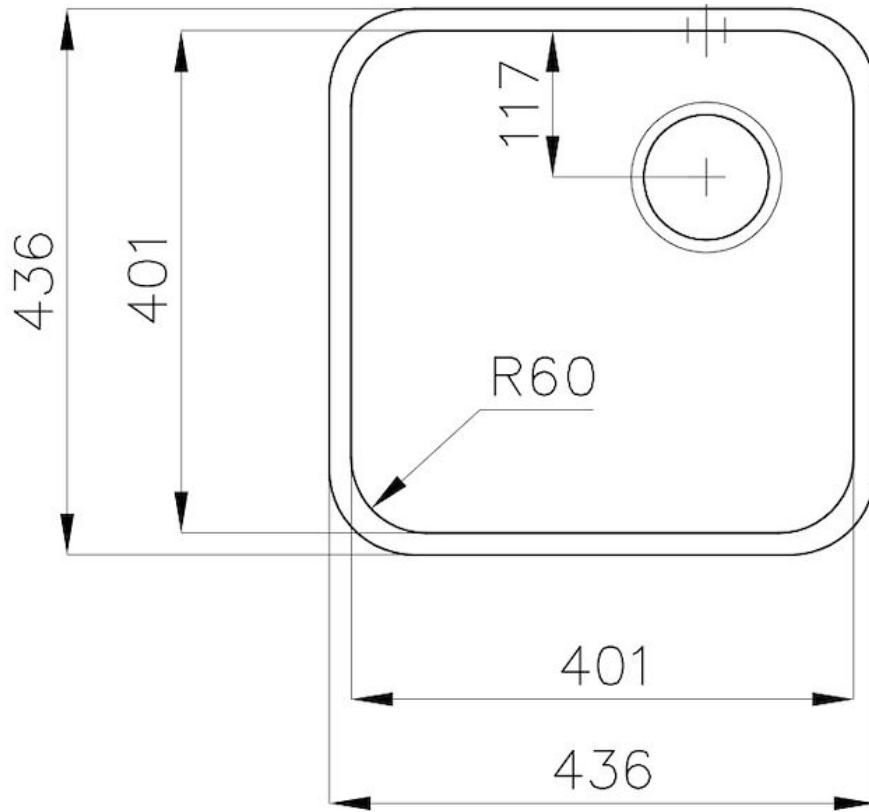

45 cm

Dimensions

441x441 mm

Équipement standard Crochets de fixation, joint, vidange, trop-plein et siphon, Emballage en boîte

Trous mitigeur Pas de trous en standard

Trou d'encastrement Voir fiche technique

Égouttoir Non

Largeur 44 cm

Mesure cuve 400x400mm

Numéro cuves 1 cuve

Vidange Vidange de 3,5

DESSINS TECHNIQUES

Cut out size
Dimensioni per foratura top

ACCESSOIRES OPTIONNELS