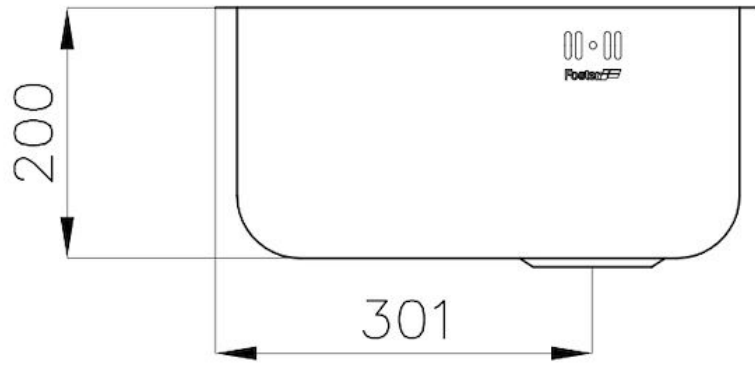

Égouttoir Non

Largeur 44 cm

Mesure cuve 400x400mm

Numéro cuves 1 cuve

Vidange Vidange de 3,5

DESSINS TECHNIQUES

Cut out size
Dimensioni per foratura top

ACCESSOIRES OPTIONNELS